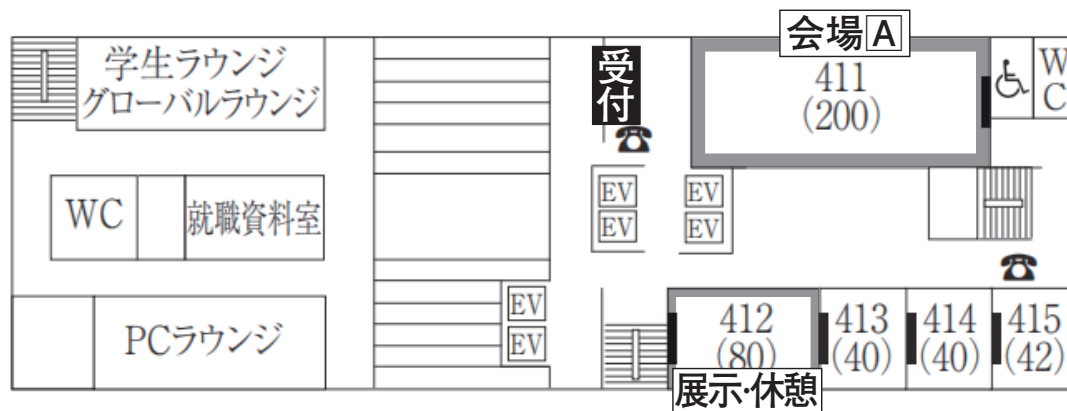

タイムテーブル

	A 南校舎 1F 411	B 南校舎 2F 421
11/27 1日目 土	10:30 受付開始 10:55 開会の挨拶 11:00~12:00 午前1 学生研究発表セッション1 13:40~15:00 午後1A 学生研究発表セッション2 15:30~16:50 午後2A 一般セッション1	 13:40~15:00 午後1B 学生研究発表セッション3 15:30~16:30 午後2B 学生研究発表セッション4
11/28 2日目 日	9:15 入室可能 9:30~11:00 午前1 特別セッション 11:15~12:30 午前2 <small>オルタナティブデータ融合により 社会経済の動向をいち早く捉える</small> 特別講演 12:30~12:45 午前3 ソフトウェア・デモセッション 14:15~15:35 午後1A 一般セッション2 15:40~ 表彰式・閉会式	 14:15~15:35 午後1B 一般セッション3

フロアマップ

(2階)

(1階)

学生

①

学生

②

学生