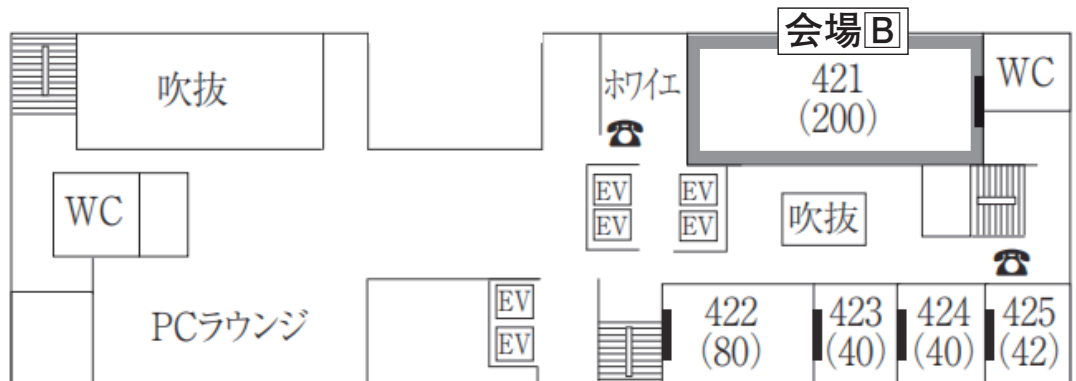

タイムテーブル

	A 南校舎 1F 411	B 南校舎 2F 421
11/27 1日目 土	10:30 受付開始 10:55 開会の挨拶 11:00~12:00 午前1 学生研究発表セッション1 13:40~15:00 午後1A 学生研究発表セッション2 15:30~16:50 午後2A 一般セッション1	 13:40~15:00 午後1B 学生研究発表セッション3 15:30~16:30 午後2B 学生研究発表セッション4
11/28 2日目 日	9:15 入室可能 9:30~11:00 午前1 特別セッション 11:15~12:30 午前2 <small>オルタナティブデータ融合により 社会経済の動向をいち早く捉える</small> 特別講演 12:30~12:45 午前3 ソフトウェア・デモセッション 14:15~15:35 午後1A 一般セッション2 15:40~ 表彰式・閉会式	 14:15~15:35 午後1B 一般セッション3

フロアマップ

(2階)

(1階)

学生

①

学生

②

学生